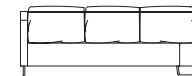

DIVANO  
2 posti L cm 170 \_ H cm 74 \_ P cm 94  
2 posti max L cm 190 \_ H cm 74 \_ P cm 94  
3 posti L cm 210 \_ H cm 74 \_ P cm 94

ELEMENTO 1 POSTO DX O SX  
L cm 105 \_ H cm 74 \_ P cm 94

ELEMENTO 2 POSTI DX O SX  
L cm 170 \_ H cm 74 \_ P cm 94

ELEMENTO 2 POSTI MAX DX O SX  
L cm 190 \_ H cm 74 \_ P cm 94

ELEMENTO 3 POSTI DX O SX  
L cm 210 \_ H cm 74 \_ P cm 94

ELEMENTO PENTAGONO  
L cm 159 \_ H cm 74 \_ P cm 151

CHAISE LOUNGE  
L cm 90 \_ H cm 74 \_ P cm 130