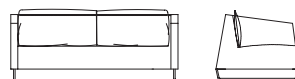

## AGRI

Struttura in abete massello, imbottitura in espanso a densità differenziata e resinato, sottofodera in tela di cotone bianco, piedini in acciaio verniciato, completamente sfoderabile.

POLTRONA  
L cm 90 \_ H cm 74 \_ P cm 94

DIVANO  
2 posti L cm 170 \_ H cm 74 \_ P cm 94  
2 posti max L cm 190 \_ H cm 74 \_ P cm 94  
3 posti L cm 210 \_ H cm 74 \_ P cm 94

ELEMENTO 1 POSTO DX O SX  
L cm 105 \_ H cm 74 \_ P cm 94

ELEMENTO 2 POSTI DX O SX  
L cm 170 \_ H cm 74 \_ P cm 94

ELEMENTO 2 POSTI MAX DX O SX  
L cm 190 \_ H cm 74 \_ P cm 94

ELEMENTO 3 POSTI DX O SX  
L cm 210 \_ H cm 74 \_ P cm 94

ELEMENTO PENTAGONO  
L cm 159 \_ H cm 74 \_ P cm 151

CHAISE LOUNGE  
L cm 90 \_ H cm 74 \_ P cm 130