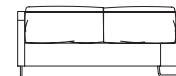

## AGRI

Struttura in abete massello, imbottitura in espanso a densità differenziata e resinato, sottofodera in tela di cotone bianco, piedini in acciaio verniciato, completamente sfoderabile.

POLTRONA  
L cm 90 \_ H cm 74 \_ P cm 94

DIVANO  
2 posti L cm 170 \_ H cm 74 \_ P cm 94  
2 posti max L cm 190 \_ H cm 74 \_ P cm 94  
3 posti L cm 210 \_ H cm 74 \_ P cm 94

ELEMENTO 1 POSTO DX O SX  
L cm 105 \_ H cm 74 \_ P cm 94

ELEMENTO 2 POSTI DX O SX  
L cm 170 \_ H cm 74 \_ P cm 94

ELEMENTO 2 POSTI MAX DX O SX  
L cm 190 \_ H cm 74 \_ P cm 94

ELEMENTO 3 POSTI DX O SX  
L cm 210 \_ H cm 74 \_ P cm 94

ELEMENTO PENTAGONO  
L cm 159 \_ H cm 74 \_ P cm 151

CHAISE LOUNGE  
L cm 90 \_ H cm 74 \_ P cm 130