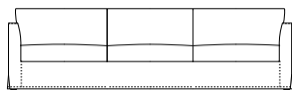

LENA

Struttura in legno massello;
imbottitura in espanso a densità differenziata
e resinato o in piuma;
Rivestimento completamente sfoderabile.
Sottofodera in tela di cotone bianco.
Disponibile su misura.

POLTRONA
L cm 90 _ H cm 82 _ P cm 92

DIVANO 2 POSTI
L cm 175 _ H cm 82 _ P cm 92

DIVANO 3 POSTI
L cm 215 _ H cm 82 _ P cm 92

DIVANO 4 POSTI
L cm 270 _ H cm 82 _ P cm 92

ELEMENTO DX O SX
L cm 140 _ H cm 82 _ P cm 92

CHAISE LOUNGE
L cm 92 _ H cm 82 _ P cm 92

LENA/C

Struttura in legno massello;
imbottitura in espanso a densità differenziata
e resinato o in piuma;
Rivestimento completamente sfoderabile.
Sottofodera in tela di cotone bianco.
Disponibile su misura.