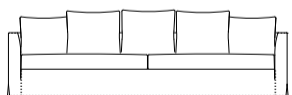

POLTRONA
L cm 90 _ H cm 82 _ P cm 92

DIVANO 2 POSTI
L cm 175 _ H cm 82 _ P cm 92

DIVANO 3 POSTI
L cm 215 _ H cm 82 _ P cm 92

DIVANO 4 POSTI
L cm 270 _ H cm 82 _ P cm 92

ELEMENTO DX O SX
L cm 140 _ H cm 82 _ P cm 92

CHAISE LOUNGE
L cm 92 _ H cm 82 _ P cm 92

LENA/C

Struttura in legno massello;
imbottitura in espanso a densità differenziata
e resinato o in piuma;
Rivestimento completamente sfoderabile.
Sottofodera in tela di cotone bianco.
Disponibile su misura.